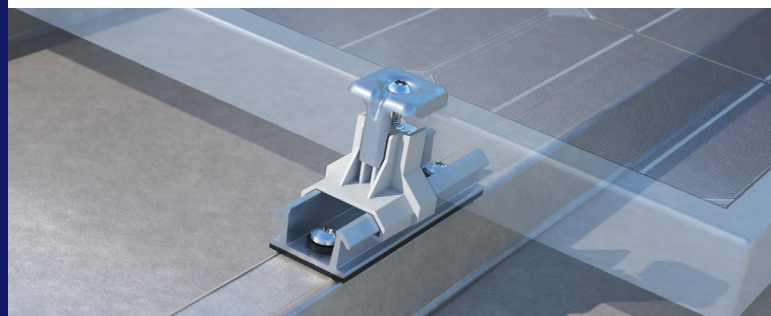

BASIC MONTAGEPROFIEL
KORT OP DAK GEPOSITIONEERD