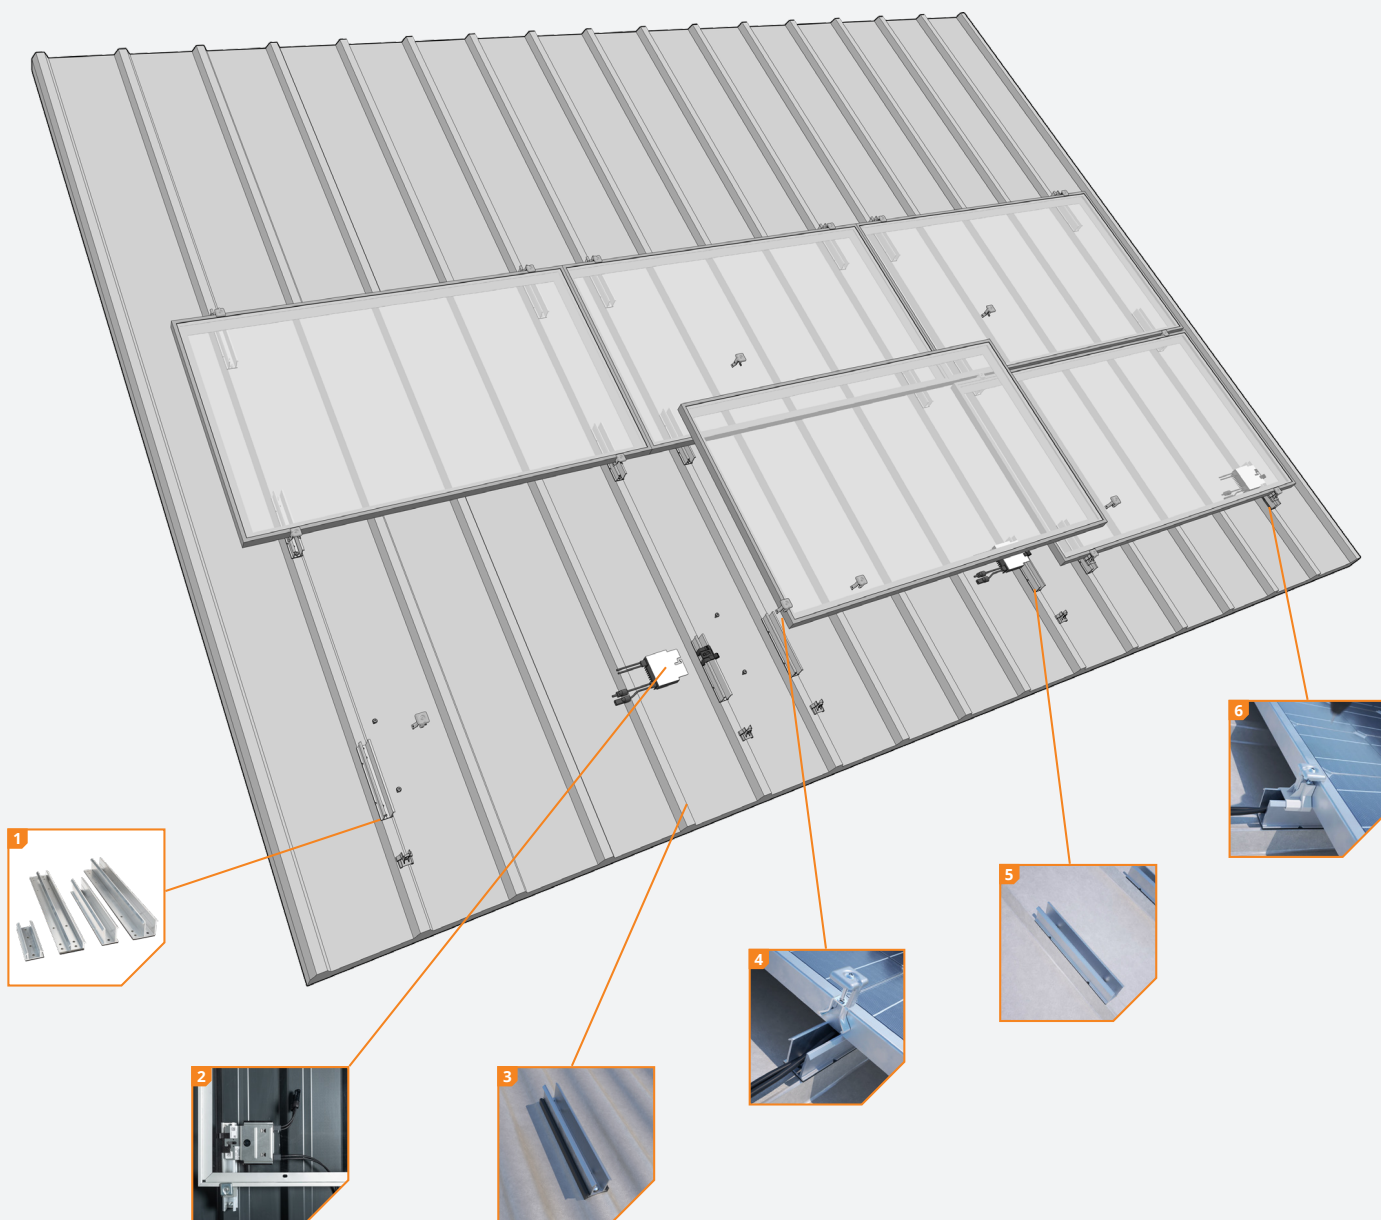

1 Keuze uit 4 montageprofielen

Er zijn 4 verschillende soorten profielen:

- Laag montageprofiel (Basic): portrait of landscape
- Hoog montageprofiel (Optimizer ready) portrait of landscape

2 Plaatsing optimizer

Het hoge 'Optimizer ready' montageprofiel biedt voldoende ruimte voor alle beschikbare grote optimizers.

3 Geschikt voor gegolfd staaldak

In combinatie met het adapterprofiel zijn de landscape montageprofielen ook geschikt voor gegolfd staaldak.

4 Universele moduleklem

De universele moduleklem is geschikt voor alle geframede zonnepanelen. Te gebruiken als middenklem of als eindklem (in combinatie met eindklemsteun).

5 Montageprofielen met rubber

Korte montageprofielen inclusief EPDM-rubberlaag.

6 Slechts 4 componenten

Bij de installatie van ClickFit EVO Staaldak heeft u slechts 4 componenten nodig.