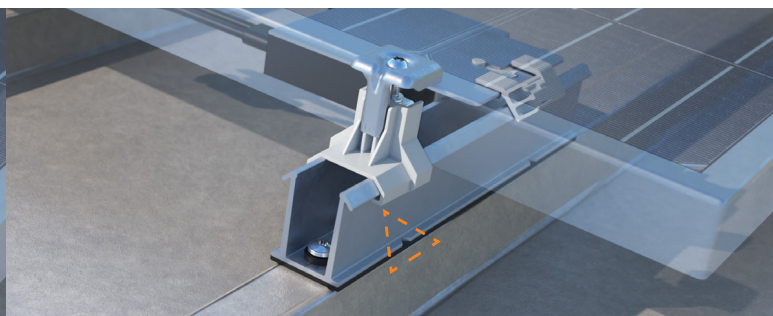

OPTIMIZER READY MONTAGEPROFIEL
VOOR PLAATSING GROTE OPTIMIZER

MONTEREN MET HET GROOTSTE GEMAK

ClickFit EVO Staaldak: universeel, snel en flexibel

ClickFit EVO Staaldak is speciaal ontwikkeld voor de solarinstallateur. Het systeem is overzichtelijk en bestaat uit slechts vier componenten. ClickFit EVO Staaldak is geschikt voor alle gangbare zonnepanelen en elk type staaldak. Dankzij de unieke universele eigenschappen is het systeem zeer flexibel en snel te monteren.

Compacte montageprofielen inclusief adapterprofiel

De compacte Clickfit EVO Staaldak montageprofielen hebben voorgeponste gaten en een voorgeplakt EPDM-rubber. Dat bespaart u flink wat voorwerk. Het Optimizer ready profiel (landscape) is voorzien van een inkeping, waardoor u deze gemakkelijk uitlijnt op het dak. Hierdoor hoeft u geen correctiematen meer toe te passen tijdens het installeren. U kunt kiezen uit een laag en hoog montageprofiel:

- Met het lage 'Basic' montageprofiel positioneert u de zonnepanelen kort op het dak.
- Bij het hoge 'Optimizer ready' montageprofiel blijft er voldoende vrije ruimte over om alle beschikbare grote optimizers onder de panelen te monteren.

Voor trapezium en gegolfd staaldak

ClickFit EVO Staaldak montageprofielen zijn geschikt voor elk type trapezium en gegolfd staaldak (bij landscape in combinatie met het adapterprofiel). U bevestigt de montageprofielen rechtstreeks op het trapezium of gegolfd staaldak, verticaal bij een landscape-opstelling en horizontaal bij een portrait-opstelling.

Geschikt voor plaatsing optimizer

Het hoge 'Optimizer ready' montageprofiel is geschikt voor plaatsing van grote optimizers onder het paneel.

Lichtgewicht systeem voorkomt lekkage

De EPDM-rubbers op de profielen garanderen waterdichtheid. U monteert de profielen met de zelftappende schroef, zonder voorboren. U kunt de profielen ook monteren met blindklinknagels door voor te boren met 6,5 mm. Tevens is deze toepassing vele malen lichter dan een railsysteem.

VOORDELEN VOOR DE INSTALLATEUR

- ✓ Keuze uit lage of hoge montageprofielen
- ✓ U hoeft niet meer te boren in het dak
- ✓ Slechts 4 componenten
- ✓ Licht en sterk
- ✓ 1 gereedschap
- ✓ Optimizerklem met kabelmanagement toepasbaar
- ✓ Optioneel: adapterprofiel voor gegolfd staaldak
- ✓ Tot 20 jaar garantie

VOORDELEN VOOR DE EINDGEBRUIKER

- ✓ Geïntegreerde waterkering
- ✓ IJzersterke basis voor zonnepanelen
- ✓ Geen overbodig boren
- ✓ Veilig en betrouwbaar
- ✓ Tot 20 jaar garantie